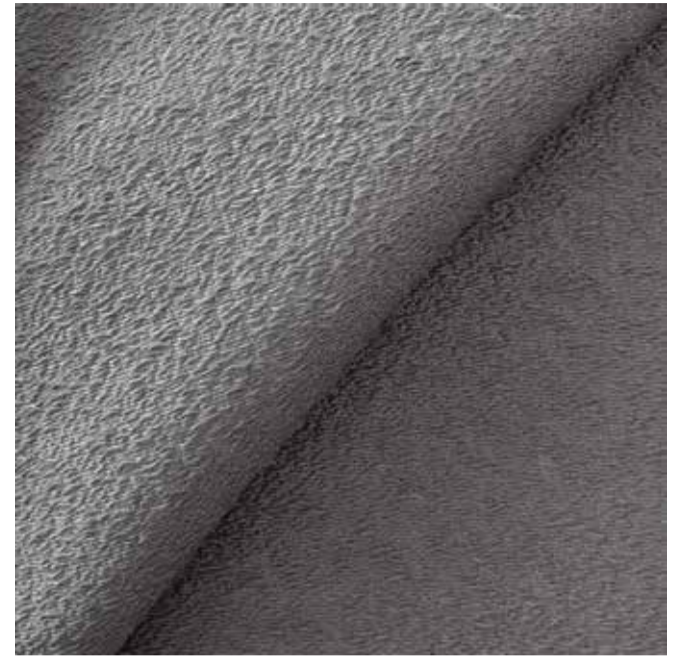

---

Para conocer más de esta colección y nuestros productos visite:  
[www.duesdrapes.com](http://www.duesdrapes.com)

Fossil Beige

Fossil Natural

Fossil Arena

Fossil Pewter

Piedra Beige

Piedra Natural

Piedra Offwhite

Piedra Pewter

Espuma Beige

Espuma Natural

Espuma Offwhite

Espuma Pewter

## Especificaciones técnicas

DISEÑO	ANCHO	COMPOSICIÓN	PESO	SENTIDO DEL DISEÑO	NIVEL DE TRANSPARENCIA	INSTRUCCIONES DE LAVADO
Fossil	3 m	100% Poliéster FR	133 gr/m <sup>2</sup>	N/A	 Translúcido	
Piedra	3.2 m	100% Poliéster FR	125 gr/m <sup>2</sup>			
Espuma	3 m	100% Poliéster FR	124 gr/m <sup>2</sup>	N/A		